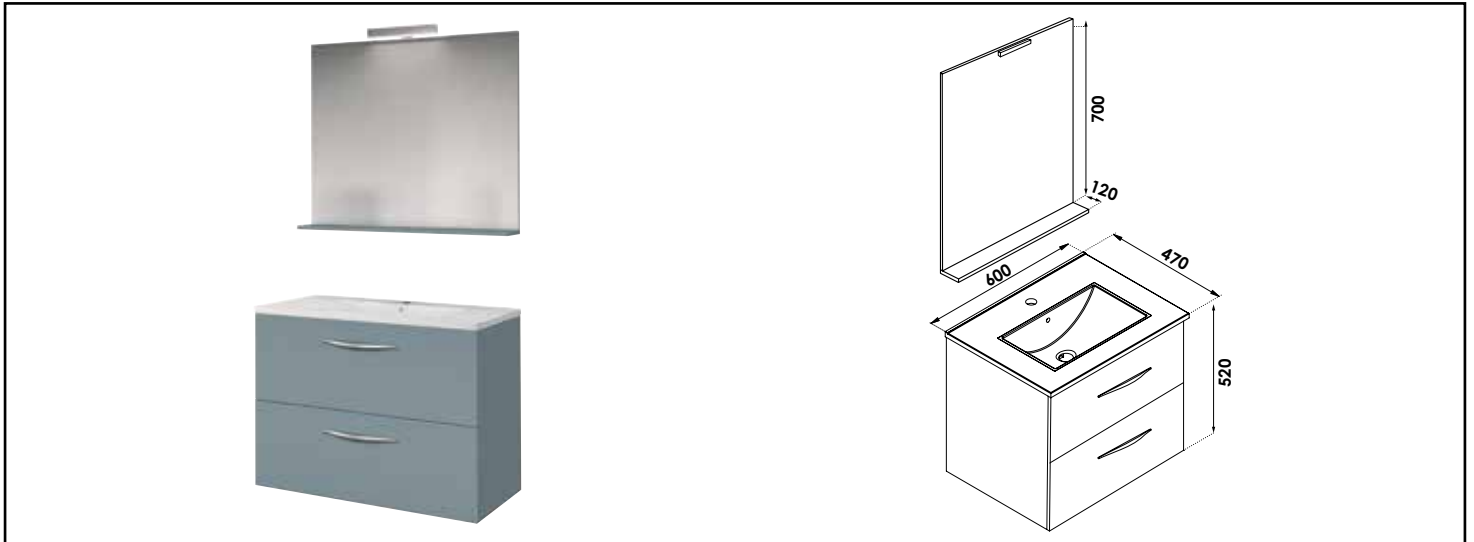

Référence : **401511525**

MEUBLE COMPLET DUBAÏ AVEC MIROIR SUSPENDUS - LARG, 60 CM - COLORIS BLEU BLEUET

CARACTÉRISTIQUES

Meuble à suspendre finition Gris, avec plan céramique blanche simple vasque intégrée avec trop plein
 Dimensions : Longueur : 60 cm x Profondeur : 47 cm x Hauteur : 52 cm.
 Corps de meuble avec vide sanitaire
 Plan céramique blanche, épaisseur : 18mm
 Dimension de la cuve : 435x255x120mm
 Structure du caisson (façade et corps) en panneaux de mélaminé revêtu bleu bleuét, épaisseur : 16mm
 2 tiroirs à ouverture totale et fermeture amortie
 Poignées en aluminium chromé
 1 miroir-tablette à suspendre avec applique LED classe 2 IP44, Longueur : 70cm
 2 points de fixation murale avec visserie
 Accessoires en options : pieds réglables en hauteur : de 29 à 31cm, réf 950509P.
 Livré pré-monté, sans robinetterie, sans vidage
 Fabrication européenne
 Norme PEFC
 Ecotaxe en sus
 Garantie 2 ans